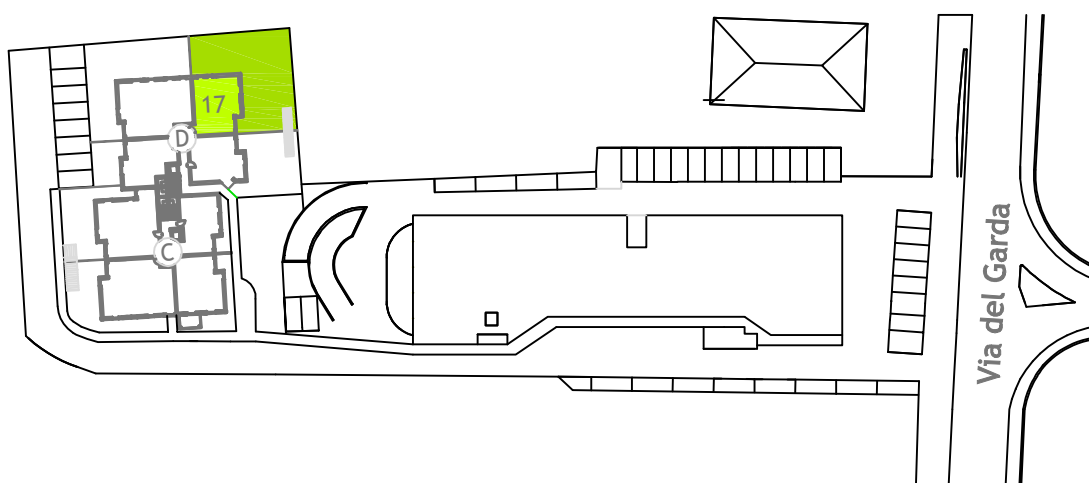

RESIDENZA **mori**2

APPARTAMENTO D17 --- Piano Terra - Mori Via del Garda

CONCAVERDE COSTRUZIONI - VIA S. GIOVANNI BOSCO, 42/A - ROVERETO - TEL. 0464 480778 - www.concaverde.eu

20/10/17 Concoverde Costruzioni si riserva di poter apportare modifiche eventualmente richieste dalle autorità competenti all'unità immobiliare qui rappresentata. Gli arredi si intendono esclusi.