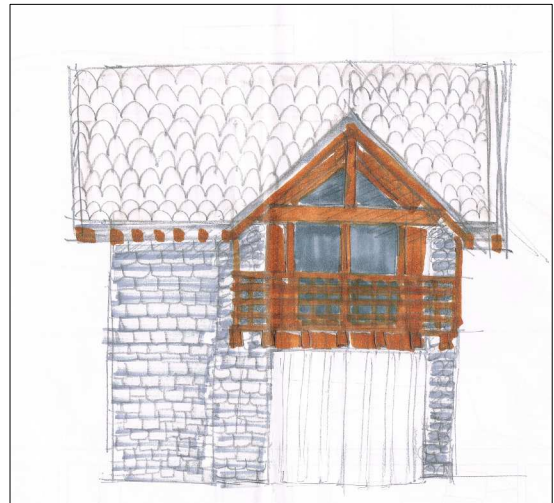

# CHALET POLSA

CHALET N.2 - Via del Bosco - Polsa di Brentonico (TN)

CONCAVERDE COSTRUZIONI - VIA S. GIOVANNI BOSCO, 42/A - ROVERETO - TEL. 0464 480778 - [www.concaverde.eu](http://www.concaverde.eu)

20/07/17 Concaverde Costruzioni si riserva di poter apportare modifiche eventualmente richieste dalle autorità competenti all'unità immobiliare qui rappresentata. Gli arredi si intendono esclusi.