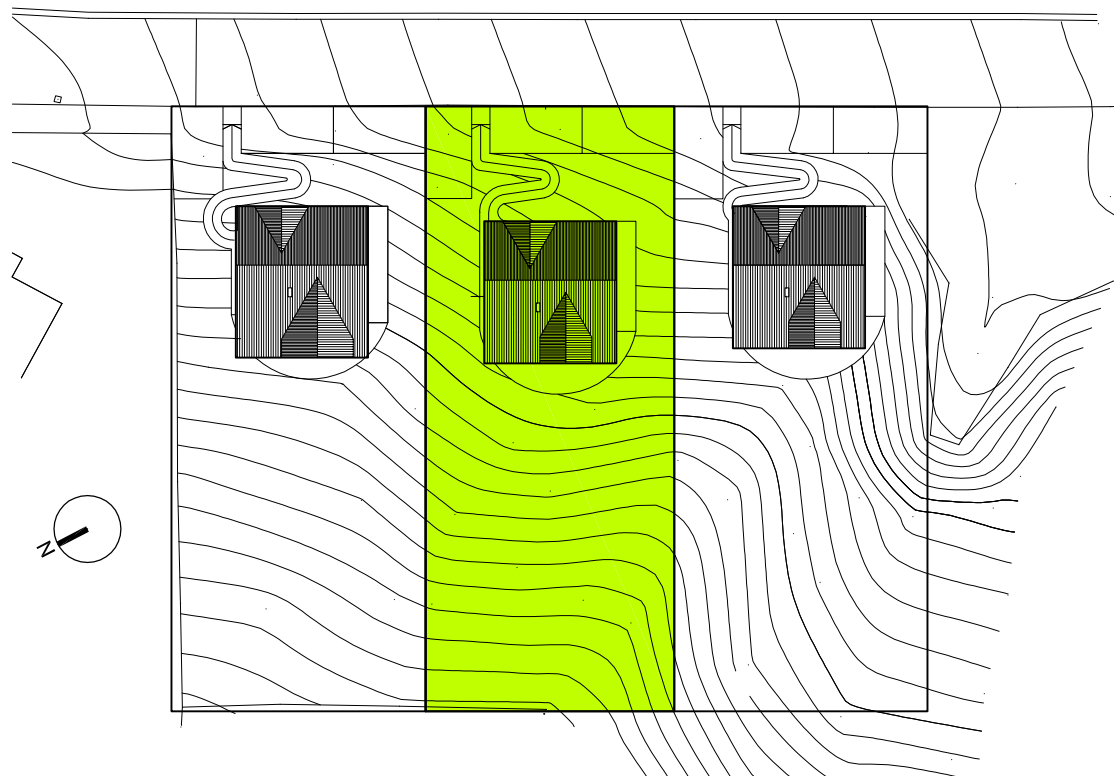

# CHALET POLSA

CHALET N.2 - Via del Bosco - Polsa di Brentonico (TN)

CONCAVERDE COSTRUZIONI - VIA S. GIOVANNI BOSCO, 42/A - ROVERETO - TEL. 0464 480778 - [www.concaverde.eu](http://www.concaverde.eu)

20/07/17 Concaverde Costruzioni si riserva di poter apportare modifiche eventualmente richieste dalle autorità competenti all'unità immobiliare qui rappresentata. Gli arredi si intendono esclusi.