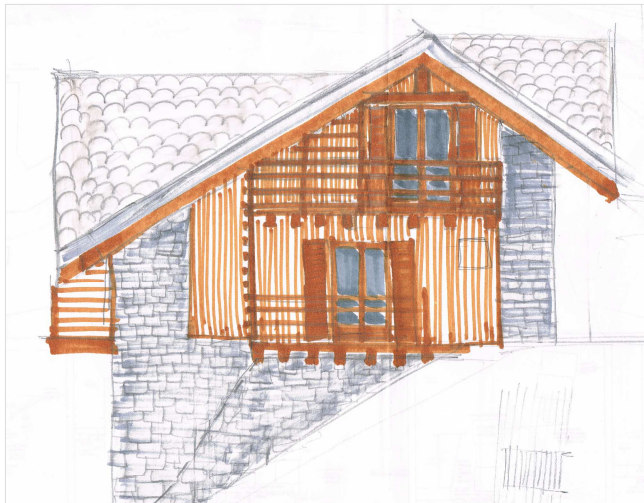

# CHALET POLSA

CHALET N.2 - Via del Bosco - Polsa di Brentonico (TN)

CONCAVERDE COSTRUZIONI - VIA S. GIOVANNI BOSCO, 42/A - ROVERETO - TEL. 0464 480778 - [www.concaverde.eu](http://www.concaverde.eu)

20/07/17 Concaverde Costruzioni si riserva di poter apportare modifiche eventualmente richieste dalle autorità competenti all'unità immobiliare qui rappresentata. Gli arredi si intendono esclusi.