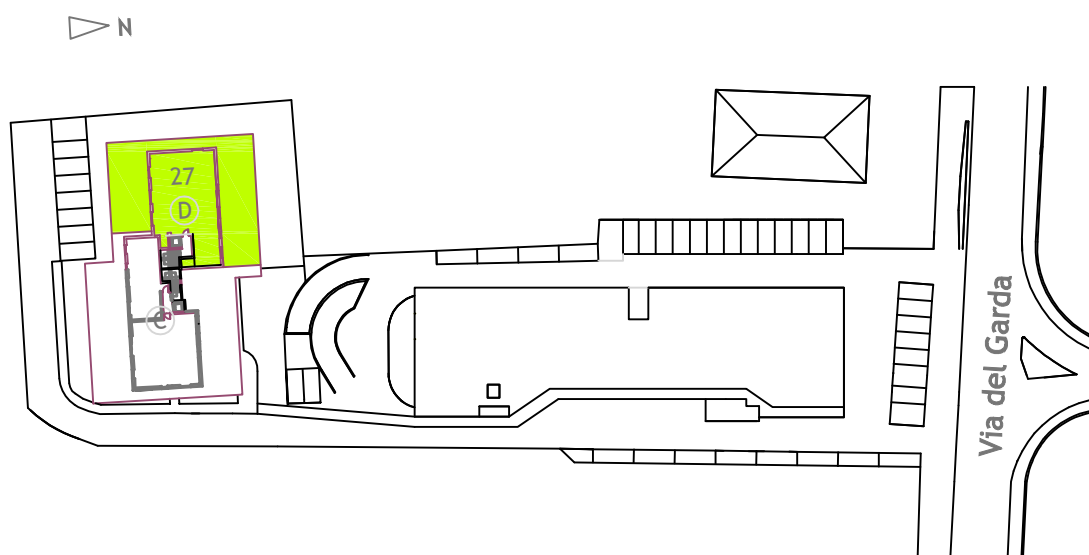

RESIDENZA **mori**2

APPARTAMENTO D27 — Piano Terzo - Mori Via del Garda

CONCAVERDE COSTRUZIONI - VIA S. GIOVANNI BOSCO, 42/A - ROVERETO - TEL. 0464 480778 - www.concaverde.eu

20/10/17 Concaverde Costruzioni si riserva di poter apportare modifiche eventualmente richieste dalle autorità competenti all'unità immobiliare qui rappresentata. Gli arredi si intendono esclusi.