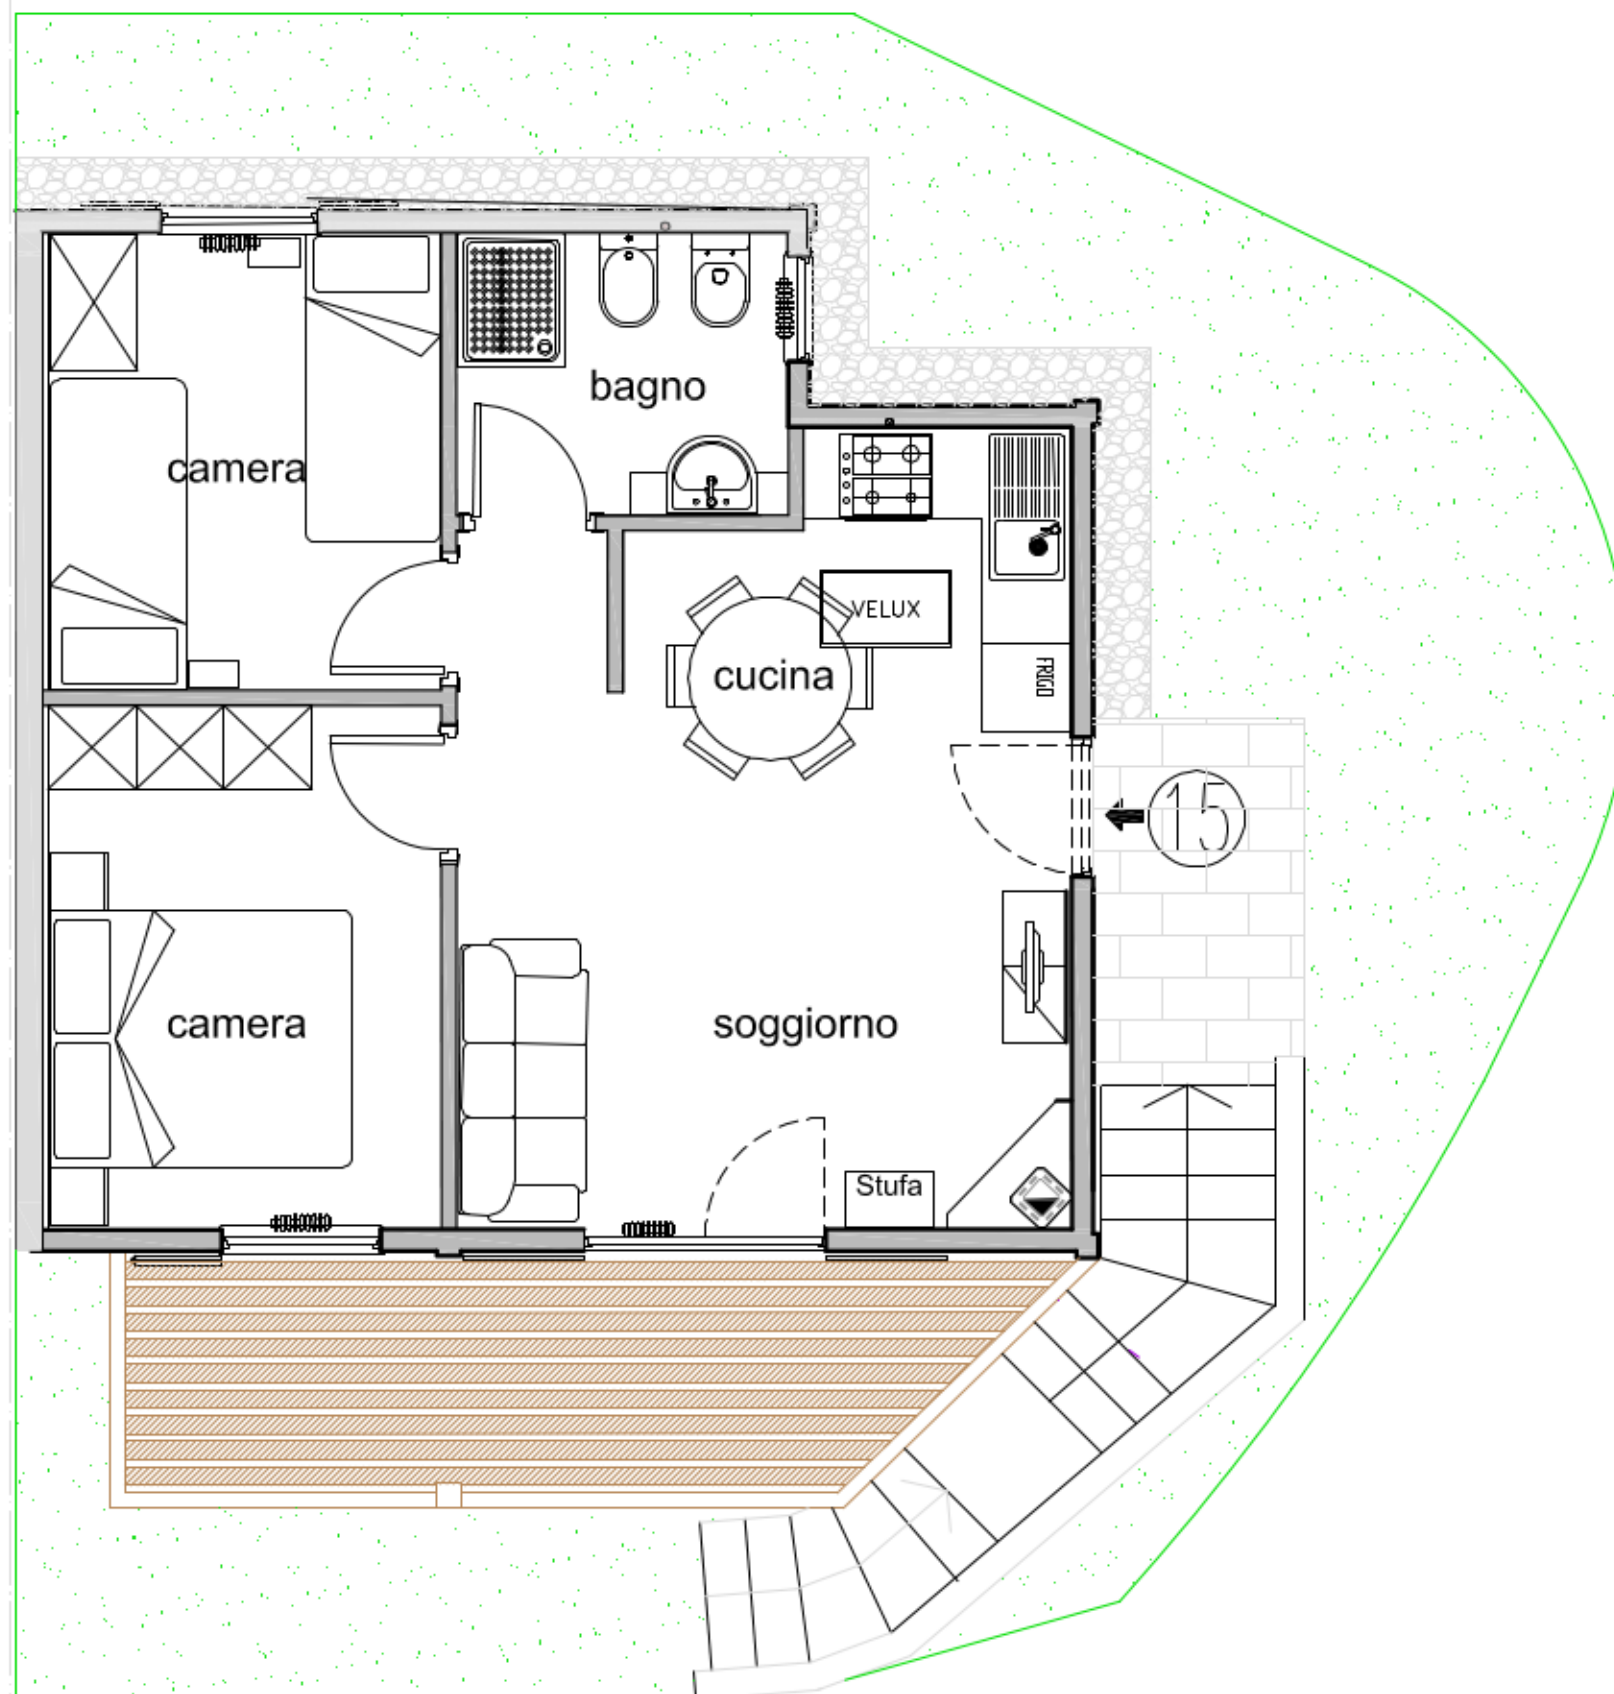

15

Chalet della Polsa

piano terra
chalet 15

CONCAVERDE COSTRUZIONI		VIA DEL BOSCO CHALET DELLA POLSA		
		VIA S.G.BOSCO_42/A-38068_ROVERETO TEL_0464480778_INFO@CONCAVERDECOSTRUZIONI.COM		
Tavola n° 1/2	Disegnato da GEOM.A.PAOLI	Data creazione 23.04.09	Modifica MODIFICA_14.12.09	SCALA 1:50