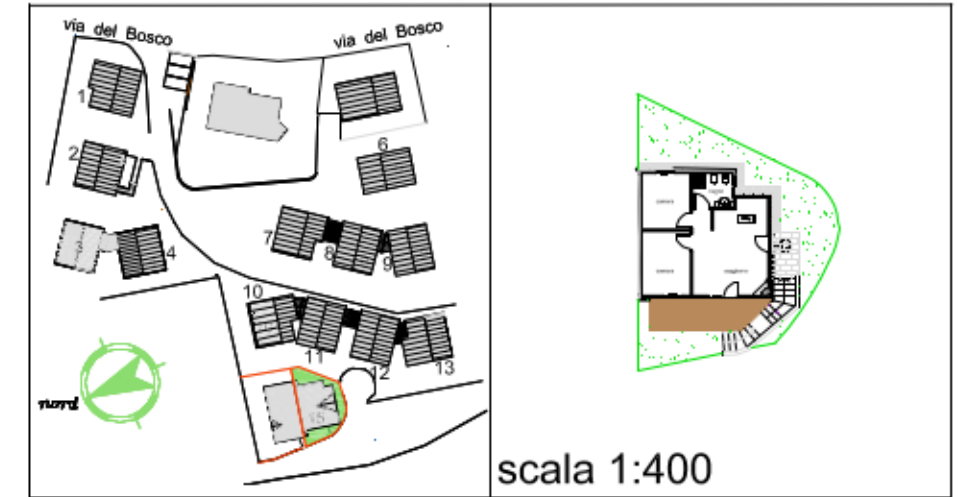

15

Chalet della Polsa

piano terra
chalet 15

CONCAVERDE COSTRUZIONI		VIA DEL BOSCO CHALET DELLA POLSA		
		VIA S.G.BOSCO_42/A-38068_ROVERETO TEL_0464480778_INFO@CONCAVERDECOSTRUZIONI.COM		
Tavola n° 1/2	Disegnato da GEOM.A.PAOLI	Data creazione 23.04.09	Modifica MODIFICA_14.12.09	SCALA 1:50