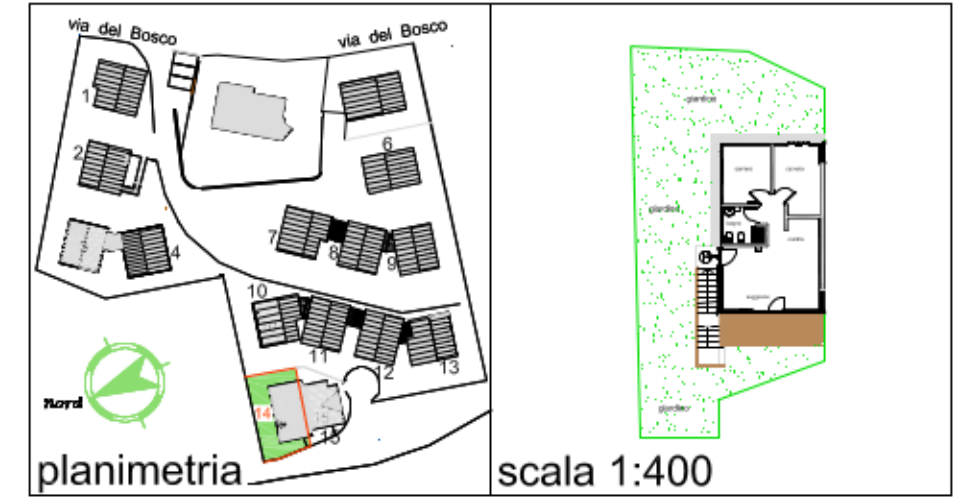

14

Chalet della Polsa

piano terra
chalet 14

**CONCAVERDE
COSTRUZIONI**

VIA_DEL_BOSCO
CHALET DELLA POLSA

VIA_S.G.BOSCO_42/A-38068_ROVERETO
TEL_0464480778_INFO@CONCAVERDECONSTRUZIONI.COM

Disegnato da
GEOM.A.PAOLI

Data creazione
23.04.09

Modifica
MODIFICA_11.12.09

Tavola n°
1/1

SCALA 1:50