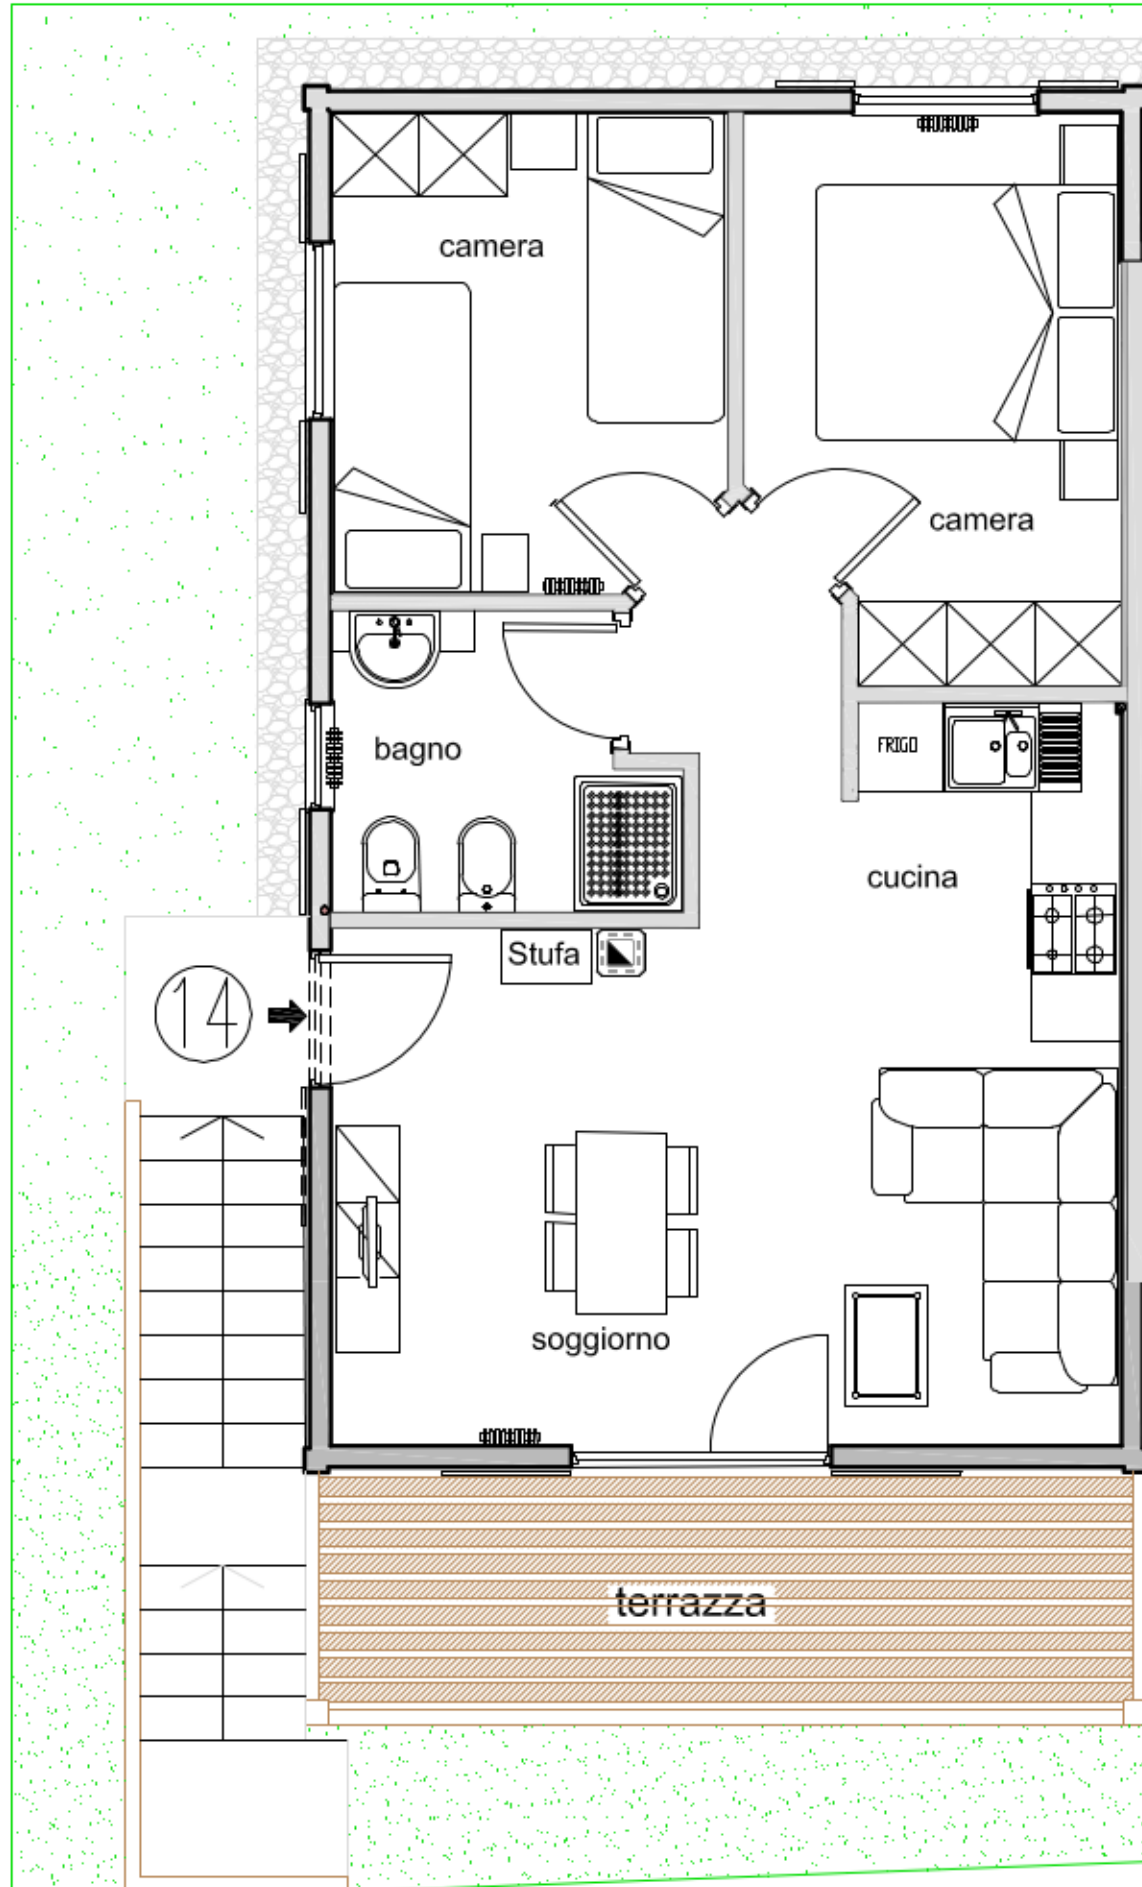

14

Chalet della Polsa

piano terra
chalet 14

**CONCAVERDE
COSTRUZIONI**

VIA_DEL_BOSCO
CHALET DELLA POLSA

VIA_S.G.BOSCO_42/A-38068_ROVERETO
TEL_0464480778_INFO@CONCAVERDECONSTRUZIONI.COM

Disegnato da
GEOM.A.PAOLI

Data creazione
23.04.09

Modifica
MODIFICA_11.12.09

Tavola n°
1/1

SCALA 1:50