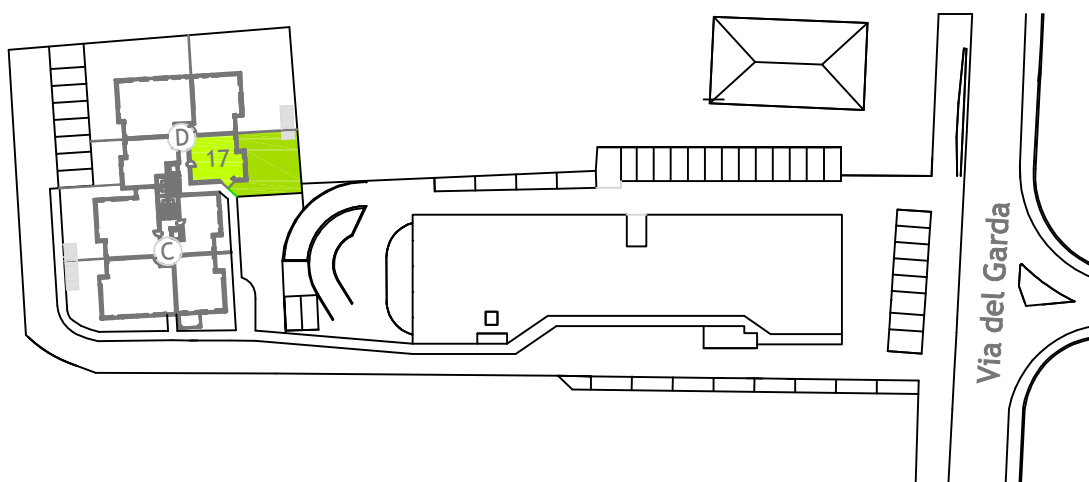

# RESIDENZA *mori*2

APPARTAMENTO D17 — Piano Terra - Mori Via del Garda

CONCAVERDE COSTRUZIONI - VIA S. GIOVANNI BOSCO, 42/A - ROVERETO - TEL. 0464 480778 - [www.concaverde.eu](http://www.concaverde.eu)