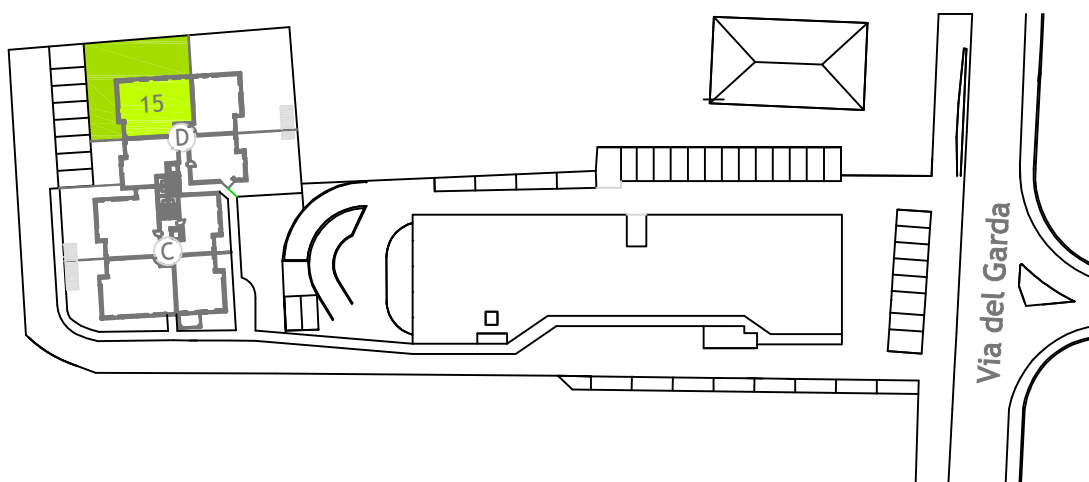

# RESIDENZA *mori*2

APPARTAMENTO D15 — Piano Terra - Mori Via del Garda

CONCAVERDE COSTRUZIONI - VIA S. GIOVANNI BOSCO, 42/A - ROVERETO - TEL. 0464 480778 - [www.concaverde.eu](http://www.concaverde.eu)