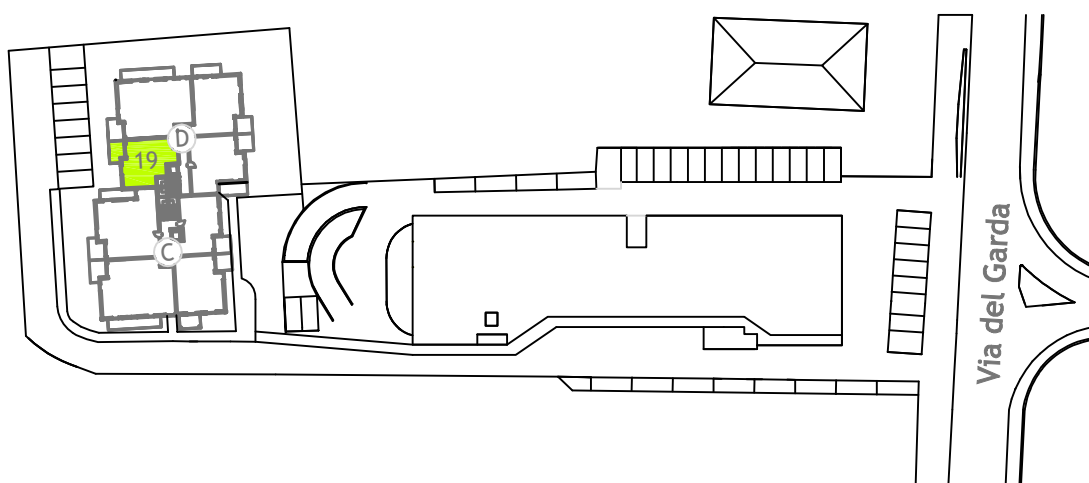

# RESIDENZA *mori*2

APPARTAMENTO D19 — Piano Primo - Mori Via del Garda

CONCAVERDE COSTRUZIONI - VIA S. GIOVANNI BOSCO, 42/A - ROVERETO - TEL. 0464 480778 - [www.concaverde.eu](http://www.concaverde.eu)